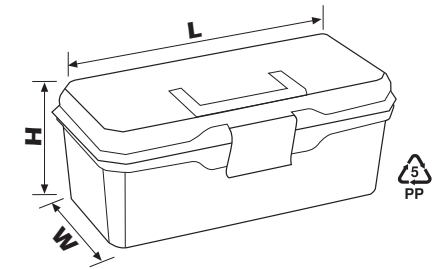

Boyutlar / Dimensions (mm)			Yükleme Adetleri / Shipment Qty's Dökme / Bulk							Renkler Colours	Barkod EAN 13
En Width	Boy Length	Yükseklik Height	Koli içi adeti Qty in box	Koli hacmi (m3) Box Volume	20"	40" DC	40" HC	Tır/Truck			
230	480	230	9	0,211	1.215	2.601	2.943	3.348		8691311493029