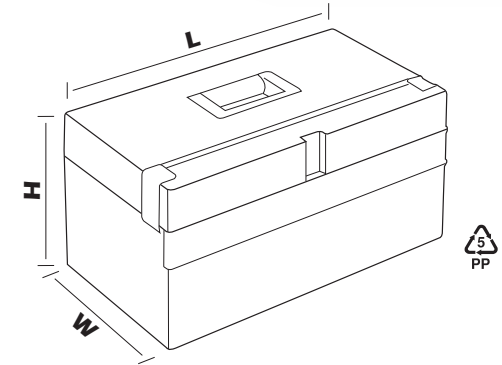

COMPACTO SERISI / COMPACTO SERIES

16"

COMPACTO

Kod No
Art. Code

CP.01

COMPACTO

Boyutlar / Dimensions (mm)			Yükleme Adetleri / Shipment Qty's Dökme / Bulk								
En	Boy	Yükseklik	Koli içi adeti	Koli hacmi (m3)	20"	40" DC	40" HC	Tır/Truck	Renkler	Barkod	
Width	Length	Height	Qty in box	Box Volume	28,5 m3	61 m3	69 m3	78,5 m3	Colours	EAN 13	
270	380	220	3	0,073	1.170	2.505	2.835	3.225		8691311920167	