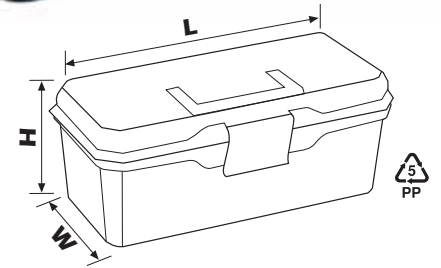

21"

ORGANİZERLİ STRONGO METALKod No
Art. Code**S.M.03**

STRONGO METAL WITH ORGANIZER

Sap dikey pozisyonda iken gövde ve kapağı kilitleyerek, kilitler açık bile olsa çantanın açılmasını önler

While the handle is in vertical position, handle locks the body to the lid and avoids opening even if the main latches are opened