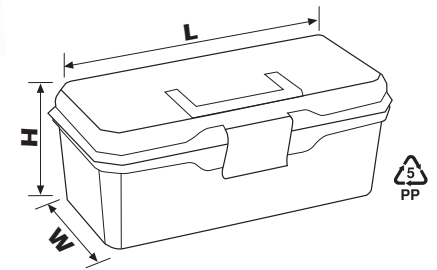

22"

STILO ORGANİZERLİ

STILO WITH ORGANIZER

Kod No
Art. Code

AP.04

Boyutlar / Dimensions (mm)			Yükleme Adetleri / Shipment Qtys Dökme / Bulk							Renkler Colours	Barkod EAN 13			
En Width	Boy Length	Yükseklik Height	Koli içi adeti Qty in box	Koli hacmi (m3) Box Volume	20"	40" DC	40" HC	Tır/Truck						
350	559	284	4	0,227	28,5 m3	61 m3	69 m3	78,5 m3	500	1.072	1.212	1.380		8691311136223