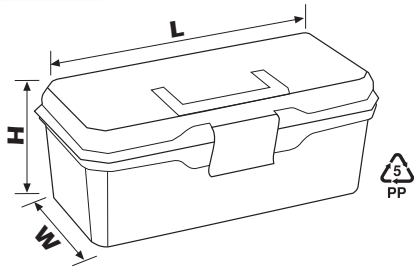

16"

ORGANİZERLİ MAESTRO

MAESTRO WITH ORGANIZER

Kod No
Art. Code

P.O.07

Boyutlar / Dimensions (mm)					Yükleme Adetleri / Shipment Qtys Dökme / Bulk				Renkler Colours	Barkod EAN 13
En Width	Boy Length	Yükseklik Height	Koli içi adeti Qty in box	Koli hacmi (m3) Box Volume	20"	40" DC	40" HC	Tır/Truck		
200	410	180	12	0,170	28,5 m3	61 m3	69 m3	78,5 m3	5.556	8691311487639