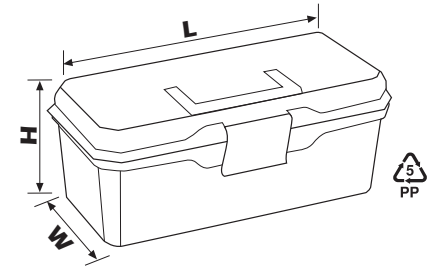

MAESTRO SERISI / MAESTRO SERIES

13"

ORGANİZERLİ MAESTROKod No
Art. Code**P.O.06**

MAESTRO WITH ORGANIZER

Boyutlar / Dimensions (mm)			Yükleme Adetleri / Shipment Qtys Dökme / Bulk								
En	Boy	Yükseklik	Koli içi adeti	Koli hacmi (m3)	20"	40" DC	40" HC	Tır/Truck	Renkler	Barkod	
Width	Length	Height	Qty in box	Box Volume	28,5 m3	61 m3	69 m3	78,5 m3	Colours	EAN 13	
150	320	135	12	0,078	4.404	9.432	10.668	12.144		8691311494941	