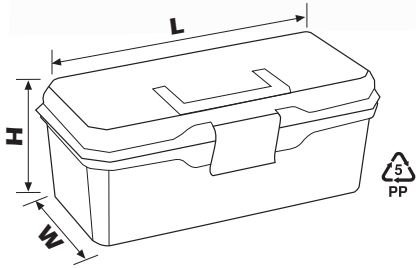

22"

ORGANİZERLİ META

META WITH ORGANIZER

Kod No
Art. Code

M.L.04

Metal Kilit
Metal Lock

Matkap Ucu Tutucu
Drill Holder

Boyutlar / Dimensions (mm)			Yükleme Adetleri / Shipment Qtys Dökme / Bulk								
En	Boy	Yükseklik	Koli içi adeti	Koli hacmi (m3)	20"	40" DC	40" HC	Tır/Truck	Renkler	Barkod	
Width	Length	Height	Qty in box	Box Volume	28,5 m3	61 m3	69 m3	78,5 m3	Colours	EAN 13	
295	555	265	6	0,249	684	1.470	1.662	1.890		8691311902514