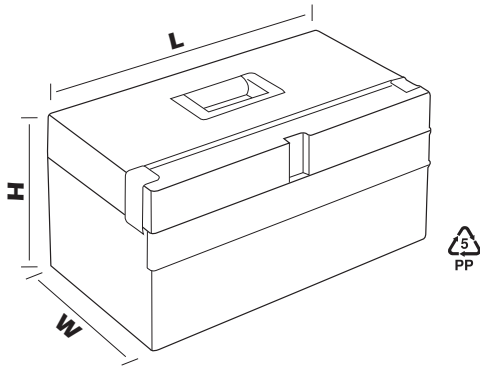

20"

COMPACTO

COMPACTO

Kod No
Art. Code

CP.02

Boyutlar / Dimensions (mm)					Yükleme Adetleri / Shipment Qtys Dökme / Bulk				Renkler Colours	Barkod EAN 13
En Width	Boy Length	Yükseklik Height	Koli içi adeti Qty in box	Koli hacmi (m3) Box Volume	20"	40" DC	40" HC	Tır/Truck		
290	500	240	3	0,116	28,5 m3 738	61 m3 1.578	69 m3 1.785	78,5 m3 2.031		8691311920204