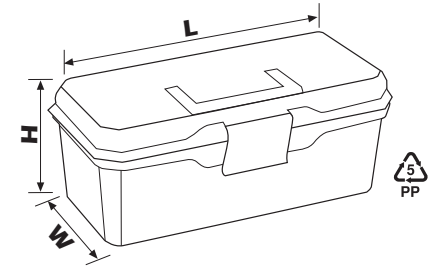

Boyutlar / Dimensions (mm)			Yükleme Adetleri / Shipment Qtys Dökme / Bulk								
En	Boy	Yükseklik	Koli içi adeti	Koli hacmi (m3)	20"	40" DC	40" HC	Tır/Truck	Renkler	Barkod	
Width	Length	Height	Qty in box	Box Volume	28,5 m3	61 m3	69 m3	78,5 m3	Colours	EAN 13	
287	488	237	6	0,192	888	1.902	2.154	2.448		8691311135196