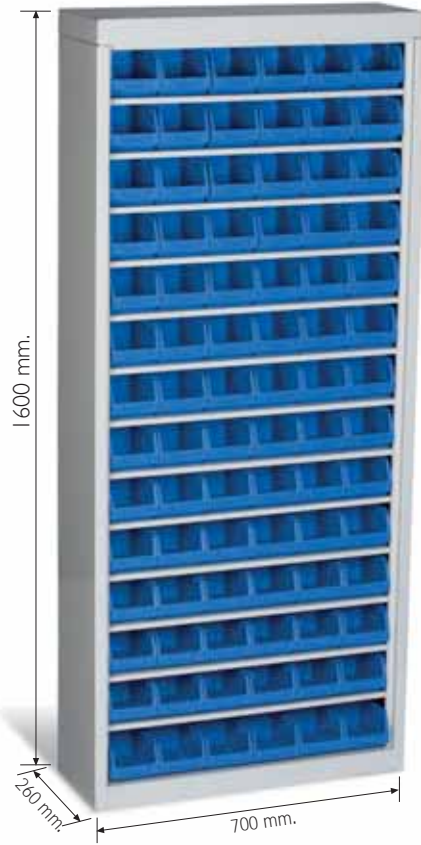

METAL AVADANLIK DOLAPLARI

STORAGE CABINETS

AD.02

	L x W x H	ADET / PCS
P.A.02	 100 82 95	84

AD.03

	L x W x H	ADET / PCS
P.A.03	 153 125 230	40

AD.04

	L x W x H	ADET / PCS
P.A.04	 210 165 335	32

Renk Seçeneği ● ●