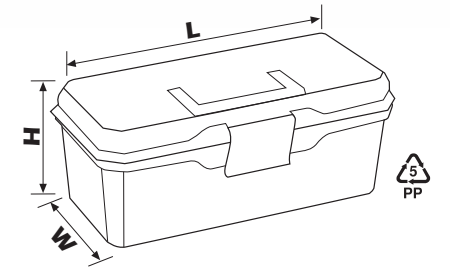

MODÜLO

S

MODÜLO KÜÇÜK

MODULO SMALL

Kod No
Art. Code

MD-S

Özel Kilitleme Mekanizması
Special Lock System

Boyutlar / Dimensions (mm)			Yükleme Adetleri / Shipment Qty's Dökme / Bulk							Renkler Colours	Barkod EAN 13
En Width	Boy Length	Yükseklik Height	Koli içi adeti Qty in box	Koli hacmi (m3) Box Volume	20"	40" DC	40" HC	Tır/Truck			
338	468	148	4	0,083	28,5 m3	61 m3	69 m3	78,5 m3		8691311750009	