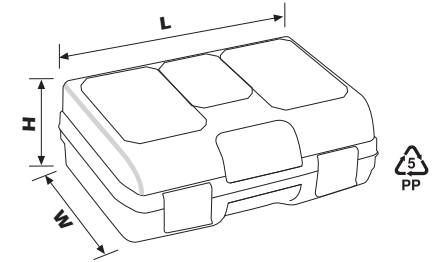

JUMBO EL ALETİ ÇANTASI

Kod No
Art. Code

P.V.01

JUMBO POWER TOOLS BOX

- x 2 Sünger / Foam

Boyutlar / Dimensions (mm)					Yükleme Adetleri / Shipment Qtys Dökme / Bulk				Renkler Colours	Barkod EAN 13
En Width	Boy Length	Yükseklik Height	Koli içi adeti Qty in box	Koli hacmi (m3) Box Volume	20"	40" DC	40" HC	Tır/Truck		
330	440	190	8	0,244	28,5 m3	61 m3	69 m3	78,5 m3	2.568	8691310002482