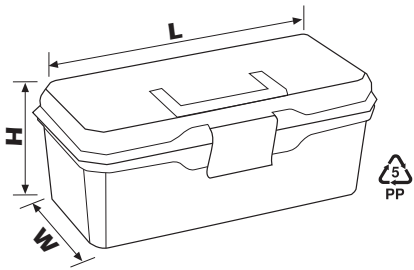

13"

STILO ORGANİZERLİ

STILO WITH ORGANIZER

Kod No
Art. Code

AP.01

Boyutlar / Dimensions (mm)					Yükleme Adetleri / Shipment Qtys Dökme / Bulk				Renkler Colours	Barkod EAN 13
En Width	Boy Length	Yükseklik Height	Koli içi adeti Qty in box	Koli hacmi (m3) Box Volume	20"	40" DC	40" HC	Tır/Truck		
173	334	140	12	0,096	3.564	61 m3	69 m3	78,5 m3	9.816	8691311136131