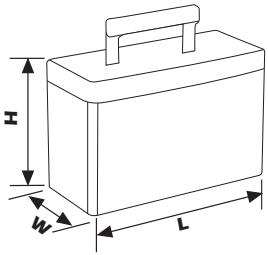

CABY SETLER

CABY SETS

PL.04
Caby-Set 6/29

PL.05
Caby-Set 7/43

PL.06
Caby-Set 9/46

	Boyutlar / Dimensions (mm)					Yükleme Adetleri / Shipment Qtys Dökme / Bulk				Renkler Colours	Barkod EAN 13
	En	Boy	Yükseklik	Koli içi adeti	Koli hacmi (m3)	20"	40" DC	40" HC	Tır/Truck		
	Width	Length	Height	Qty in box	Box Volume	28,5 m3	61 m3	69 m3	78,5 m3		
PL.04	140	315	385	4	0,072	1.572	3.368	3.808	4.332	Red/Black	8691311515295
PL.05	140	315	445	4	0,086	1.328	2.844	3.216	3.660	Red/Black	3321361150003
PL.06	140	315	565	4	0,108	1.060	2.268	2.564	2.920	Red/Black	8691311515271