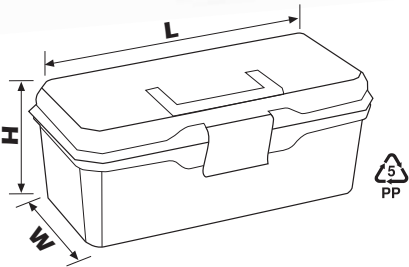

22"

APEX ORGANİZERLİ ALÜMİNYUM KİLİTLİ

Kod No
Art. Code

AX.04

APEX ALUMINIUM LOCK WITH ORGANIZER

Boyutlar / Dimensions (mm)					Yükleme Adetleri / Shipment Qtys Dökme / Bulk				Renkler Colours	Barkod EAN 13
En Width	Boy Length	Yükseklik Height	Koli içi adeti Qty in box	Koli hacmi (m3) Box Volume	20"	40" DC	40" HC	Tır/Truck		
350	559	284	4	0,227	28,5 m3	61 m3	69 m3	78,5 m3	1.380	8691311135226