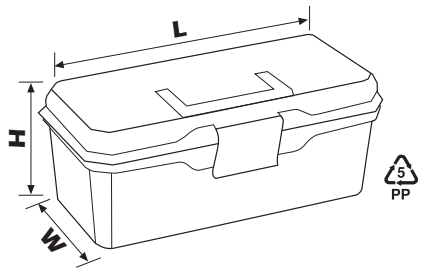

16"

EKO STRONGO META

ECO STRONGO META

Kod No
Art. Code

S.E. 01