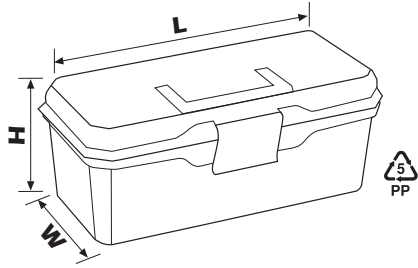

While the handle is in vertical position, handle locks the body to the lid and avoids opening even if the main latches are opened

Boyutlar / Dimensions (mm)			Yükleme Adetleri / Shipment Qtys Dökme / Bulk								
En	Boy	Yükseklik	Koli içi adeti	Koli hacmi (m ³)	20"	40" DC	40" HC	Tır/Truck	Renkler	Barkod	
Width	Length	Height	Qty in box	Box Volume	28,5 m ³	61 m ³	69 m ³	78,5 m ³	Colours	EAN 13	
210	395	177	12	0,177	1.932	4.128	4.680	5.316		8691311951161	

18"

ORGANİZERLİ STRONGO METALKod No
Art. Code**S.M.02**

STRONGO METAL WITH ORGANIZER

Sap dikey pozisyonda iken gövde ve kapağı kilitleyerek, kilitler açık bile olsa çantanın açılmasını önler

While the handle is in vertical position, handle locks the body to the lid and avoids opening even if the main latches are opened