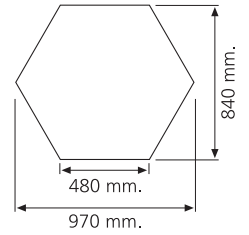

EKSENEL MODÜL

CENTRAL MODULE

ÇKD.14

	L x W x H	ADET / PCS
PÇ.014	 110 x 110 x 110	72

	L x W x H	ADET / PCS
P.A.04	 210 x 185 x 80	8

ÇKM.30

	L x W x H	ADET / PCS
PÇ.011	 105 x 105 x 65	432

ÇKM.40