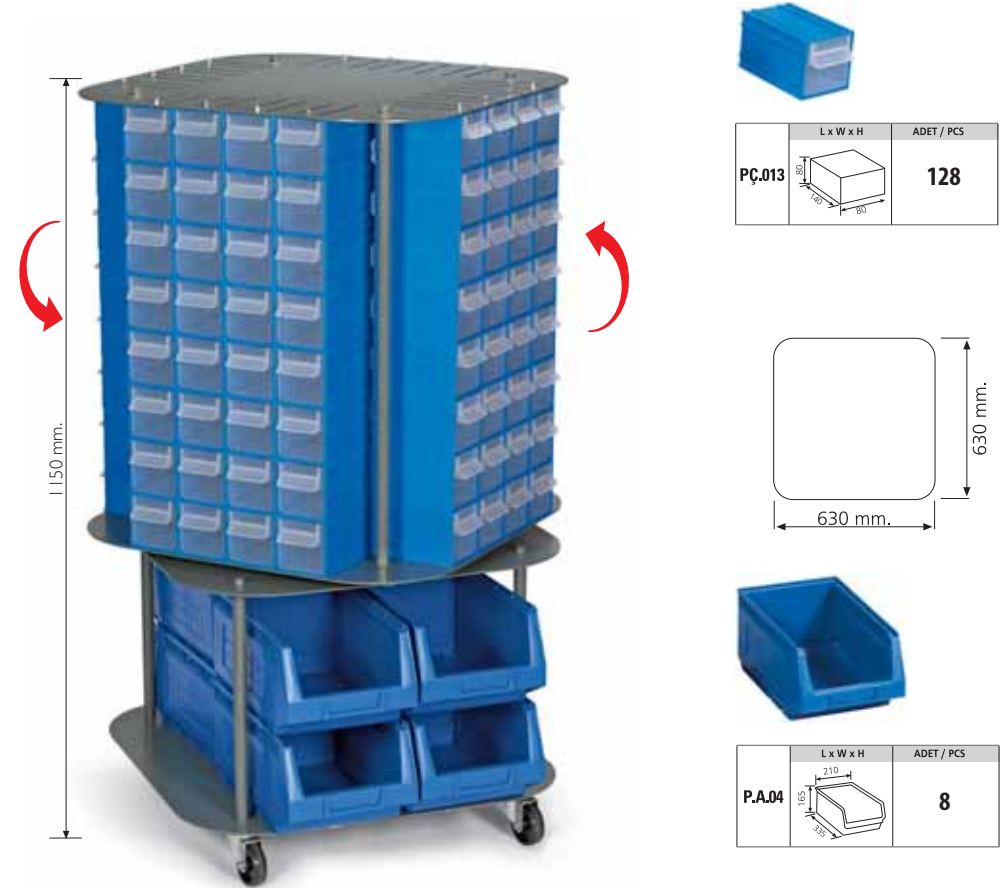

WALL TYPE FIX

PÇ.013	L x W x H	ADET / PCS
	170 x 80 x 80	192

PÇ.014	L x W x H	ADET / PCS
	170 x 110 x 80	108

ÇD.13

ÇD.14

ÇKD.11

ÇKD.13

Renk Seçeneği ● ●