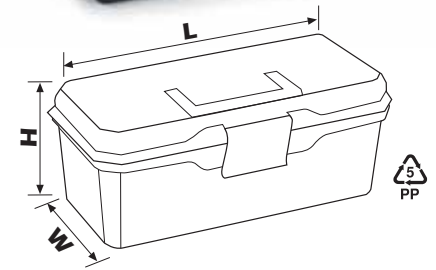

Boyutlar / Dimensions (mm)			Yükleme Adetleri / Shipment Qtys Dökme / Bulk							Renkler Colours	Barkod EAN 13
En Width	Boy Length	Yükseklik Height	Koli içi adeti Qty in box	Koli hacmi (m3) Box Volume	20"	40" DC	40" HC	Tır/Truck			
340	600	320	1	0,073	28,5 m3	61 m3	69 m3	78,5 m3	1.072	8691311981250