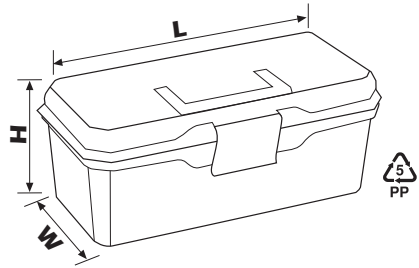

17"

RAFLI PORT-BAG

CANTILEVER PORT-BAG

Kod No
Art. Code

P.R.07

Boyutlar / Dimensions (mm)					Yükleme Adetleri / Shipment Qtys				Renkler	Barkod	
En	Boy	Yükseklik	Koli içi adeti	Koli hacmi (m3)	20"	40" DC	40" HC	Tır/Truck			Dökme / Bulk
Width	Length	Height	Qty in box	Box Volume	28,5 m3	61 m3	69 m3	78,5 m3	Colours	EAN 13	
216	430	176	12	0,196	1.740	3.720	4.212	4.788		8691311131112