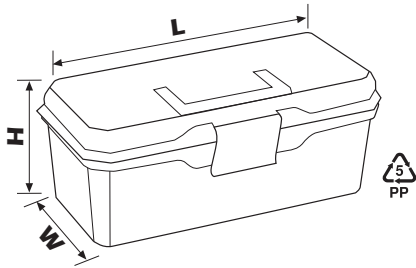

24"

ORGANİZERLİ META

META WITH ORGANIZER

Kod No
Art. Code**M.L.05**

Metal Kilit / Metal Lock

Alüminyum Sap / Aluminium Handle

Boyutlar / Dimensions (mm)					Yükleme Adetleri / Shipment Qtys Dökme / Bulk				Renkler Colours	Barkod EAN 13
En Width	Boy Length	Yükseklik Height	Koli içi adeti Qty in box	Koli hacmi (m3) Box Volume	20"	40" DC	40" HC	Tır/Truck		
314	607	277	1	0,054	28,5 m3	61 m3	69 m3	78,5 m3	1.445	8691311905515