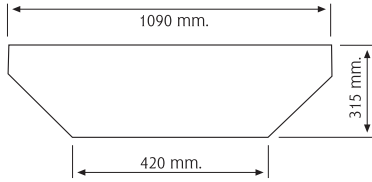

DUVAR TİPİ SABİT

WALL TYPE FIX