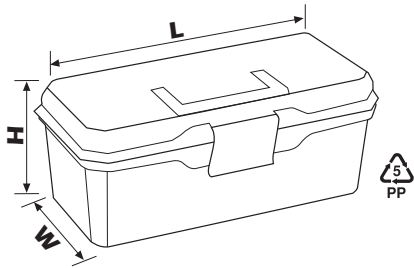

Özel Kilitleme Mekanizması
Special Lock System