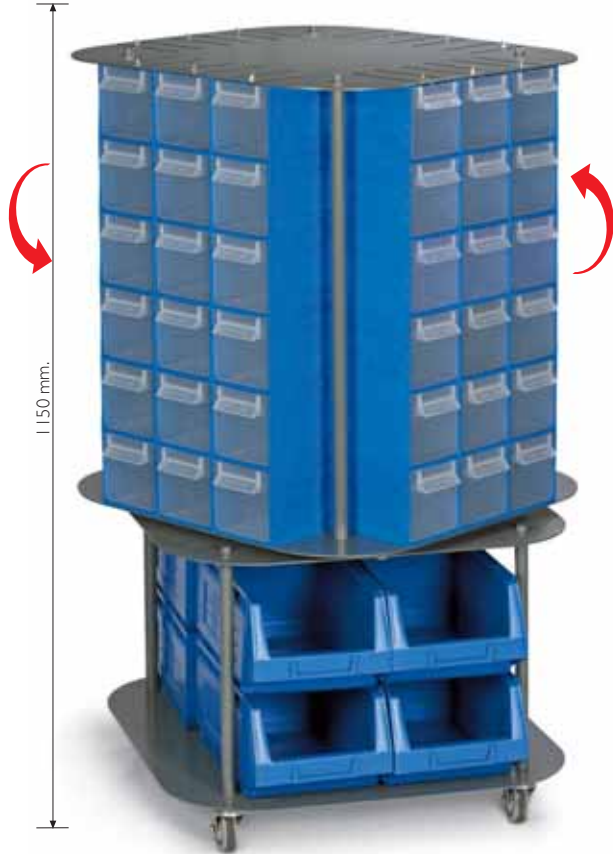

ÇKM.40

EKSENEL MODÜL

CENTRAL MODULE

ÇKD.14

	L x W x H	ADET / PCS
PÇ.014	110 x 110 x 110	72

	L x W x H	ADET / PCS
P.A.04	210 x 185 x 80	8