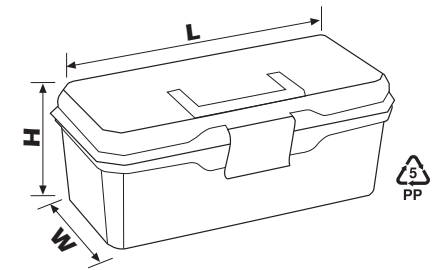

L

MODÜLO BÜYÜK

MODULO LARGE

Kod No
Art. Code**MD-L**

Özel Kilitleme Mekanizması
Special Lock System

Boyutlar / Dimensions (mm)			Yükleme Adetleri / Shipment Qtys Dökme / Bulk								
En	Boy	Yükseklik	Koli içi adeti	Koli hacmi (m ³)	20"	40" DC	40" HC	Tır/Truck	Renkler	Barkod	
Width	Length	Height	Qty in box	Box Volume	28,5 m ³	61 m ³	69 m ³	78,5 m ³	Colours	EAN 13	
338	468	375	1	0,061	466	999	1.130	1.285		8691311752003	