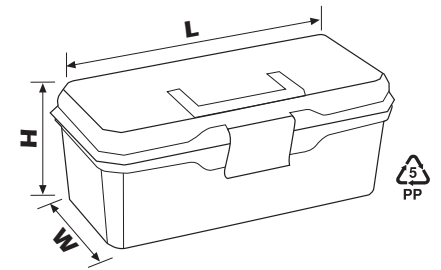

19"

ORGANİZERLİ META

META WITH ORGANIZER

Kod No
Art. Code

M.L.03