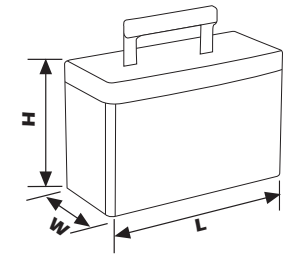

PL.01
Caby-Set 3/11

PL.02
Caby-Set 4/19

PL.03
Caby-Set 5/27

	Boyutlar / Dimensions (mm)			Koli içi adeti Qty in box	Koli hacmi (m3) Box Volume	Yükleme Adetleri / Shipment Qtys Dökme / Bulk				Renkler Colours	Barkod EAN 13
	En Width	Boy Length	Yükseklik Height			20"	40" DC	40" HC	Tır/Truck		
						28,5 m3	61 m3	69 m3	78,5 m3		
PL.01	140	315	210	8	0,080	2.848	6.104	6.904	7.856	Red/Black	3321361150027
PL.02	140	315	270	8	0,102	2.240	4.792	5.424	6.168	Red/Black	8691311515226
PL.03	140	315	325	8	0,125	1.824	3.904	4.416	5.024	Red/Black	3321361150010