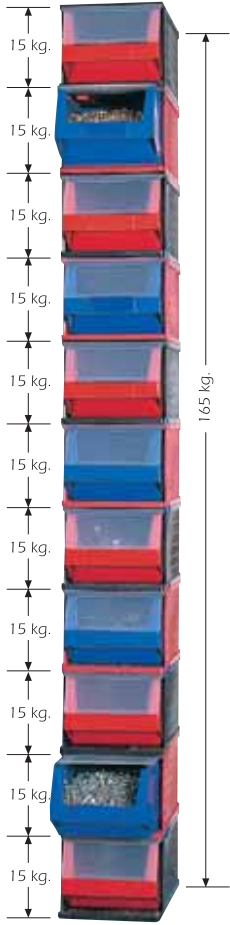

HUGE STOCKER

Kullanım Alanları

Medikal, elektrik, elektronik v.b. tüm imalat sanayilerinde, evinizde, teknenizde, tüm teknik servislerde stokladığınız malzemeleri tozdan korumasının yanısıra 15 kg./adet kapasite ile estetik ve kullanışlı, profesyonel bir çözüm sunar.

For medical, electric, electronic, all sort of warehouses, home, boats, and services usage. To stock with an esthetical outlook and professional solutions, with a capacity of 15 kg / item