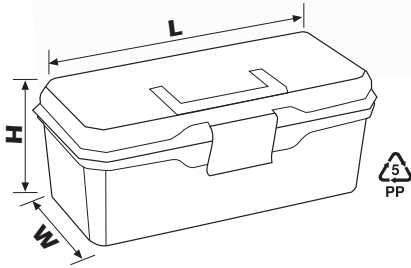

16"

APEX ORGANİZERLİ ALÜMİNYUM KİLİTLİ

Kod No
Art. Code

AX.02

APEX ALUMINIUM LOCK WITH ORGANIZER

Boyutlar / Dimensions (mm)					Yükleme Adetleri / Shipment Qtys Dökme / Bulk				Renkler Colours	Barkod EAN 13
En Width	Boy Length	Yükseklik Height	Koli içi adeti Qty in box	Koli hacmi (m3) Box Volume	20"	40" DC	40" HC	Tır/Truck		
227	409	190	12	0,203	28,5 m3	61 m3	69 m3	78,5 m3	4.632	8691311135165