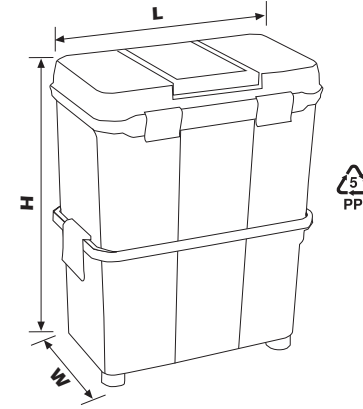

18"

PORT-BAG MOBİL ÇİFT ÇANTA

Kod No
Art. Code

P.O.10M

PORT-BAG ROLLING DOUBLE TOOL-BOX

Boyutlar / Dimensions (mm)			Yükleme Adetleri / Shipment Qtys Dökme / Bulk						Renkler Colours	Barkod EAN 13
En Width	Boy Length	Yükseklik Height	Koli içi adeti Qty in box	Koli hacmi (m3) Box Volume	20"	40" DC	40" HC	Tır/Truck		
270	450	585	1	0,078	364	779	881	1.003		8691311918478