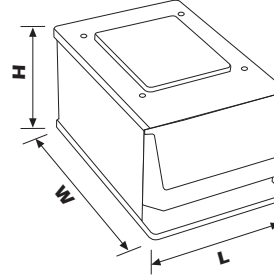

Boyutlar / Dimensions (mm)			Yükleme Adetleri / Shipment Qtys Dökme / Bulk								
En	Boy	Yükseklik	Koli içi adeti	Koli hacmi (m3)	20"	40" DC	40" HC	Tır/Truck	Renkler	Barkod	
Width	Length	Height	Qty in box	Box Volume	28,5 m3	61 m3	69 m3	78,5 m3	Colours	EAN 13	
BÇ.015	220	350	183	12	0,192	1.776	3.804	4.296	4.896		8691311241163