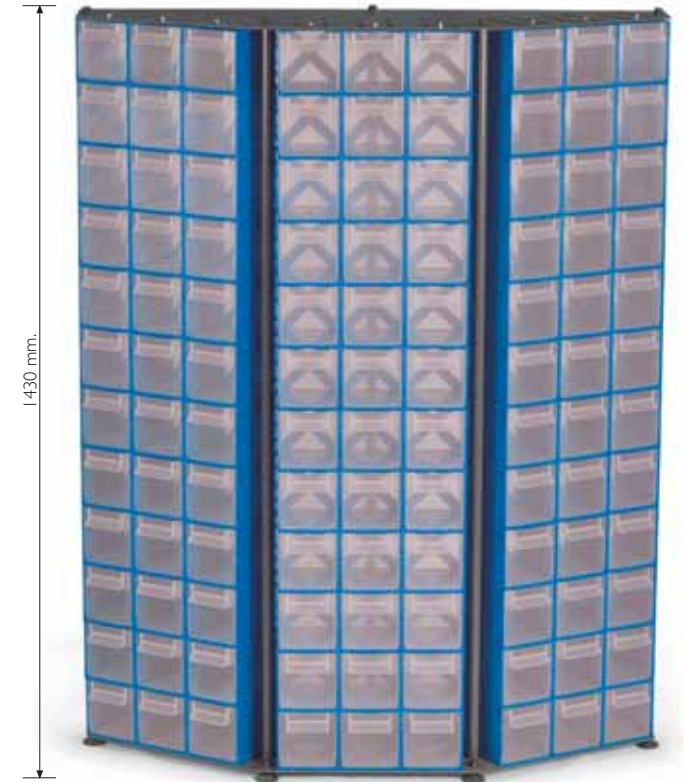

WALL TYPE FIX

PÇ.013	L x W x H	ADET / PCS
	170 x 80 x 80	192

PÇ.014	L x W x H	ADET / PCS
	170 x 110 x 80	108

ÇD.13

ÇD.14

ÇKD.11

ÇKD.13

Renk Seçeneği ● ●