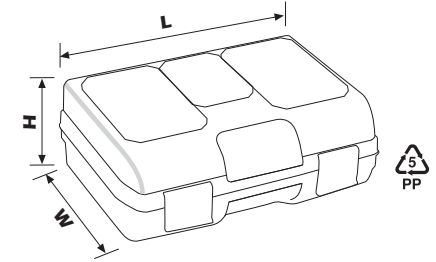

EL ALETİ ÇANTASI

POWER TOOLS BOX

Kod No
Art. Code

P.M.01

- +1 x Sünger / Foam

Boyutlar / Dimensions (mm)					Yükleme Adetleri / Shipment Qtys				Renkler	Barkod	
En	Boy	Yükseklik	Koli içi adeti	Koli hacmi (m3)	20"	40" DC	40" HC	Tır/Truck			Dökme / Bulk
Width	Length	Height	Qty in box	Box Volume	28,5 m3	61 m3	69 m3	78,5 m3	Colours	EAN 13	
300	405	140	12	0,221	1.536	3.300	3.744	4.260		8691311061167