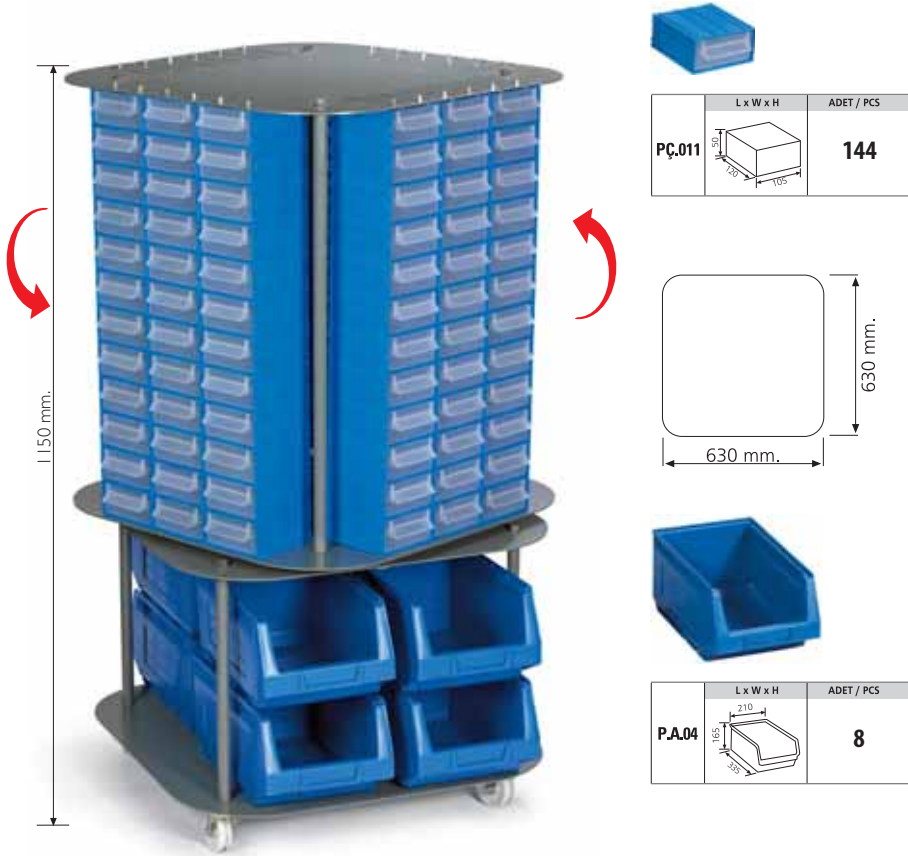

WALL TYPE FIX

PÇ.013	L x W x H	ADET / PCS
	170 x 80 x 80	192

PÇ.014	L x W x H	ADET / PCS
	170 x 110 x 80	108

ÇD.13

ÇD.14

ÇKD.11

ÇKD.13

Renk Seçeneği ● ●