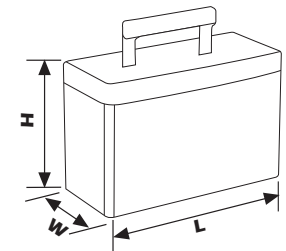

Boyutlar / Dimensions (mm)			Yükleme Adetleri / Shipment Qtys Dökme / Bulk								Barkod	
En	Boy	Yükseklik	Koli içi adeti	Koli hacmi (m3)	20"	40" DC	40" HC	Tır/Truck	Renkler	Barkod		
Width	Length	Height	Qty in box	Box Volume	28,5 m3	61 m3	69 m3	78,5 m3	Colours	EAN 13		
P.P.08	279	322	1	0,029	979	2.096	2.370	2.697		8691311071104