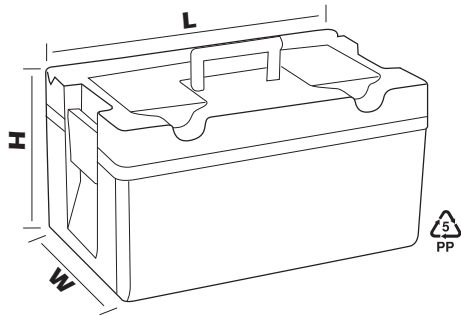

COMBO SERISI / COMBO SERIES

18"

COMBO SERİSİ

COMBO SERIES

Kod No
Art. Code

CM.01

Metal Gövde / Metal Body

Boyutlar / Dimensions (mm)					Yükleme Adetleri / Shipment Qtys Dökme / Bulk				Renkler Colours	Barkod EAN 13
En Width	Boy Length	Yükseklik Height	Koli içi adeti Qty in box	Koli hacmi (m3) Box Volume	20"	40" DC	40" HC	Tır/Truck		
260	430	250	2	0,063	28,5 m3	61 m3	69 m3	78,5 m3	2.486	8691311960187