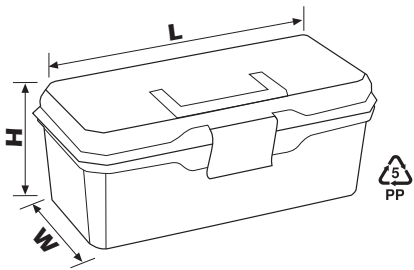

19"

STILO ORGANİZERLİ

STILO WITH ORGANIZER

Kod No
Art. Code

AP.03

Boyutlar / Dimensions (mm)					Yükleme Adetleri / Shipment Qtys Dökme / Bulk				Renkler Colours	Barkod EAN 13
En Width	Boy Length	Yükseklik Height	Koli içi adeti Qty in box	Koli hacmi (m3) Box Volume	20"	40" DC	40" HC	Tır/Truck		
287	488	237	6	0,192	28,5 m3	61 m3	69 m3	78,5 m3	2.448	8691311136193