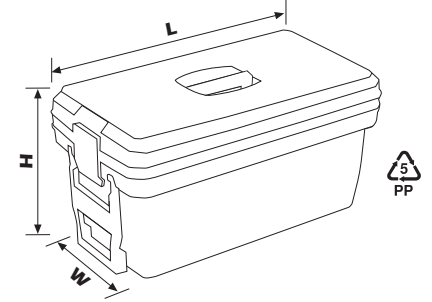

24"

ORGANİZERLİ MOBİL

MOBILE WITH ORGANIZER

Kod No
Art. Code

P.O.09M

Boyutlar / Dimensions (mm)					Yükleme Adetleri / Shipment Qtys Dökme / Bulk				Renkler Colours	Barkod EAN 13
En Width	Boy Length	Yükseklik Height	Koli içi adeti Qty in box	Koli hacmi (m3) Box Volume	20"	40" DC	40" HC	Tır/Truck		
340	600	320	1	0,079	28,5 m3	61 m3	69 m3	78,5 m3	998	8691311763481