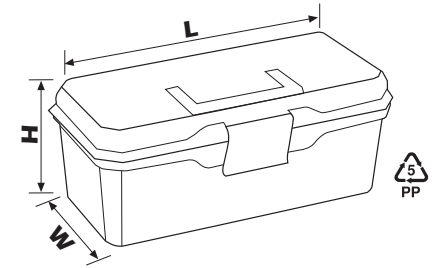

MOBİL SERİ / MOBİL SERIES

18"

PORT-BAG MOBİL ÇİFT ÇANTAKod No
Art. Code**P.O.10M**

PORT-BAG ROLLING DOUBLE TOOL-BOX

Boyutlar / Dimensions (mm)			Yükleme Adetleri / Shipment Qtys Dökme / Bulk						Renkler Colours	Barkod EAN 13
En Width	Boy Length	Yükseklik Height	Koli içi adeti Qty in box	Koli hacmi (m3) Box Volume	20"	40" DC	40" HC	Tır/Truck		
270	450	585	1	0,078	364	779	881	1.003		8691311918478