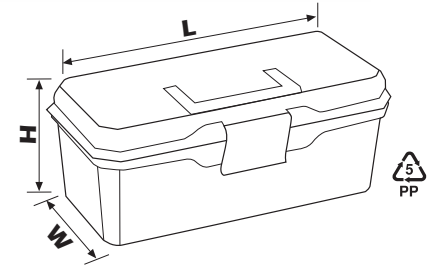

Boyutlar / Dimensions (mm)			Yükleme Adetleri / Shipment Qtys Dökme / Bulk								
En	Boy	Yükseklik	Koli içi adeti	Koli hacmi (m3)	20"	40" DC	40" HC	Tır/Truck	Renkler	Barkod	
Width	Length	Height	Qty in box	Box Volume	28,5 m3	61 m3	69 m3	78,5 m3	Colours	EAN 13	
173	334	140	12	0,096	3.564	7.620	8.628	9.816		8691311135134