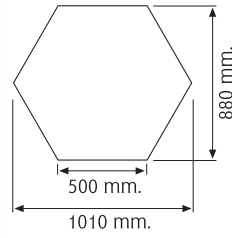

L x W x H	ADET / PCS
PÇ.013		384

	L x W x H	ADET / PCS
PÇ.014		216

Renk Seçeneği ● ●