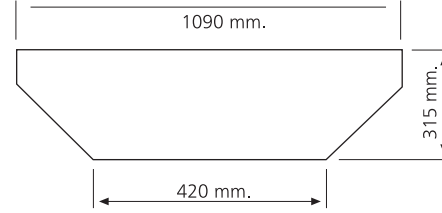

AR.05

	L x W x H	ADET / PCS
P.A.05	 320 200 430	18

DUVAR TİPİ SABİT

WALL TYPE FIX

ÇD.11

	L x W x H	ADET / PCS
PÇ.011		216

Renk Seçeneği ● ●

DUVAR TİPİ SABİT