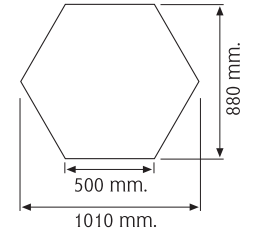

Renk Seçeneği ● ●