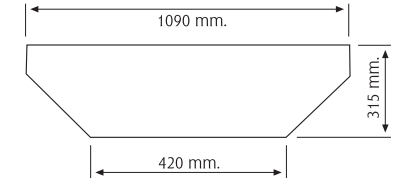

PÇ.013	L x W x H	ADET / PCS
	170 x 80 x 80	192

PÇ.014	L x W x H	ADET / PCS
	170 x 110 x 80	108

ÇD.13