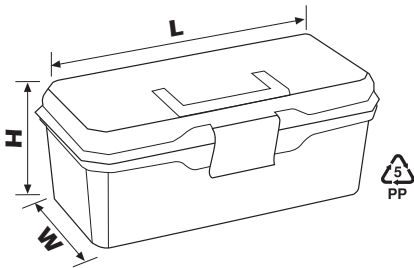

Boyutlar / Dimensions (mm)					Yükleme Adetleri / Shipment Qtys Dökme / Bulk				Renkler Colours	Barkod EAN 13
	En	Boy	Yükseklik	Koli içi adeti	Koli hacmi (m3)	20"	40" DC	40" HC	Tır/Truck		
	Width	Length	Height	Qty in box	Box Volume	28,5 m3	61 m3	69 m3	78,5 m3		
SP.01 16"	210	395	177	12	0,177	1.932	4.128	4.680	5.316		8691311950164
SP.02 18"	233	458	247	9	0,235	1.089	2.331	2.637	2.997		8691311950188
SP.03 21"	276	535	267	6	0,242	702	1.506	1.710	1.944		8691311950218

Stoklu ürün değildir. Minimum sipariş miktarında üretilir.
Not keep in stock produced against MOQ.