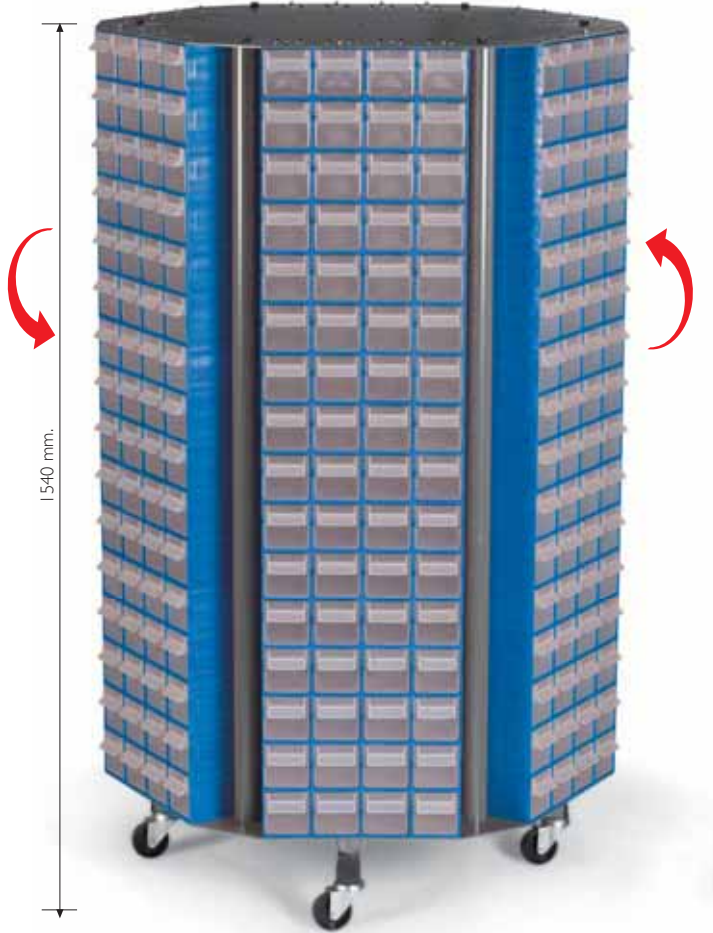

EKSENEL MODÜL

CENTRAL MODULE

ÇKD.14

	L x W x H	ADET / PCS
PÇ.014	 110 x 110 x 110	72

	L x W x H	ADET / PCS
P.A.04	 210 x 185 x 80	8

ÇKM.30

	L x W x H	ADET / PCS
PÇ.011	 105 x 105 x 65	432

ÇKM.40