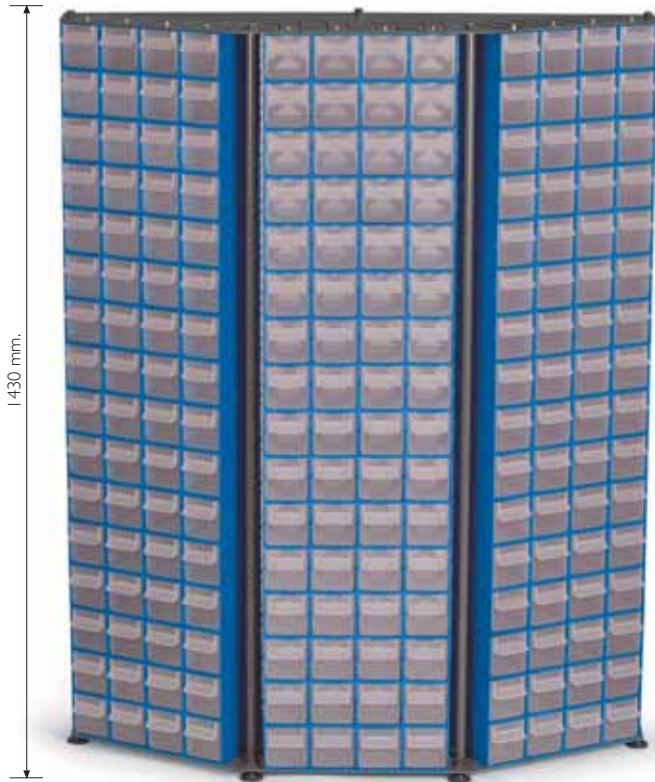

PÇ.013	L x W x H	ADET / PCS
	170 x 80 x 80	192

PÇ.014	L x W x H	ADET / PCS
	170 x 110 x 80	108

ÇD.13