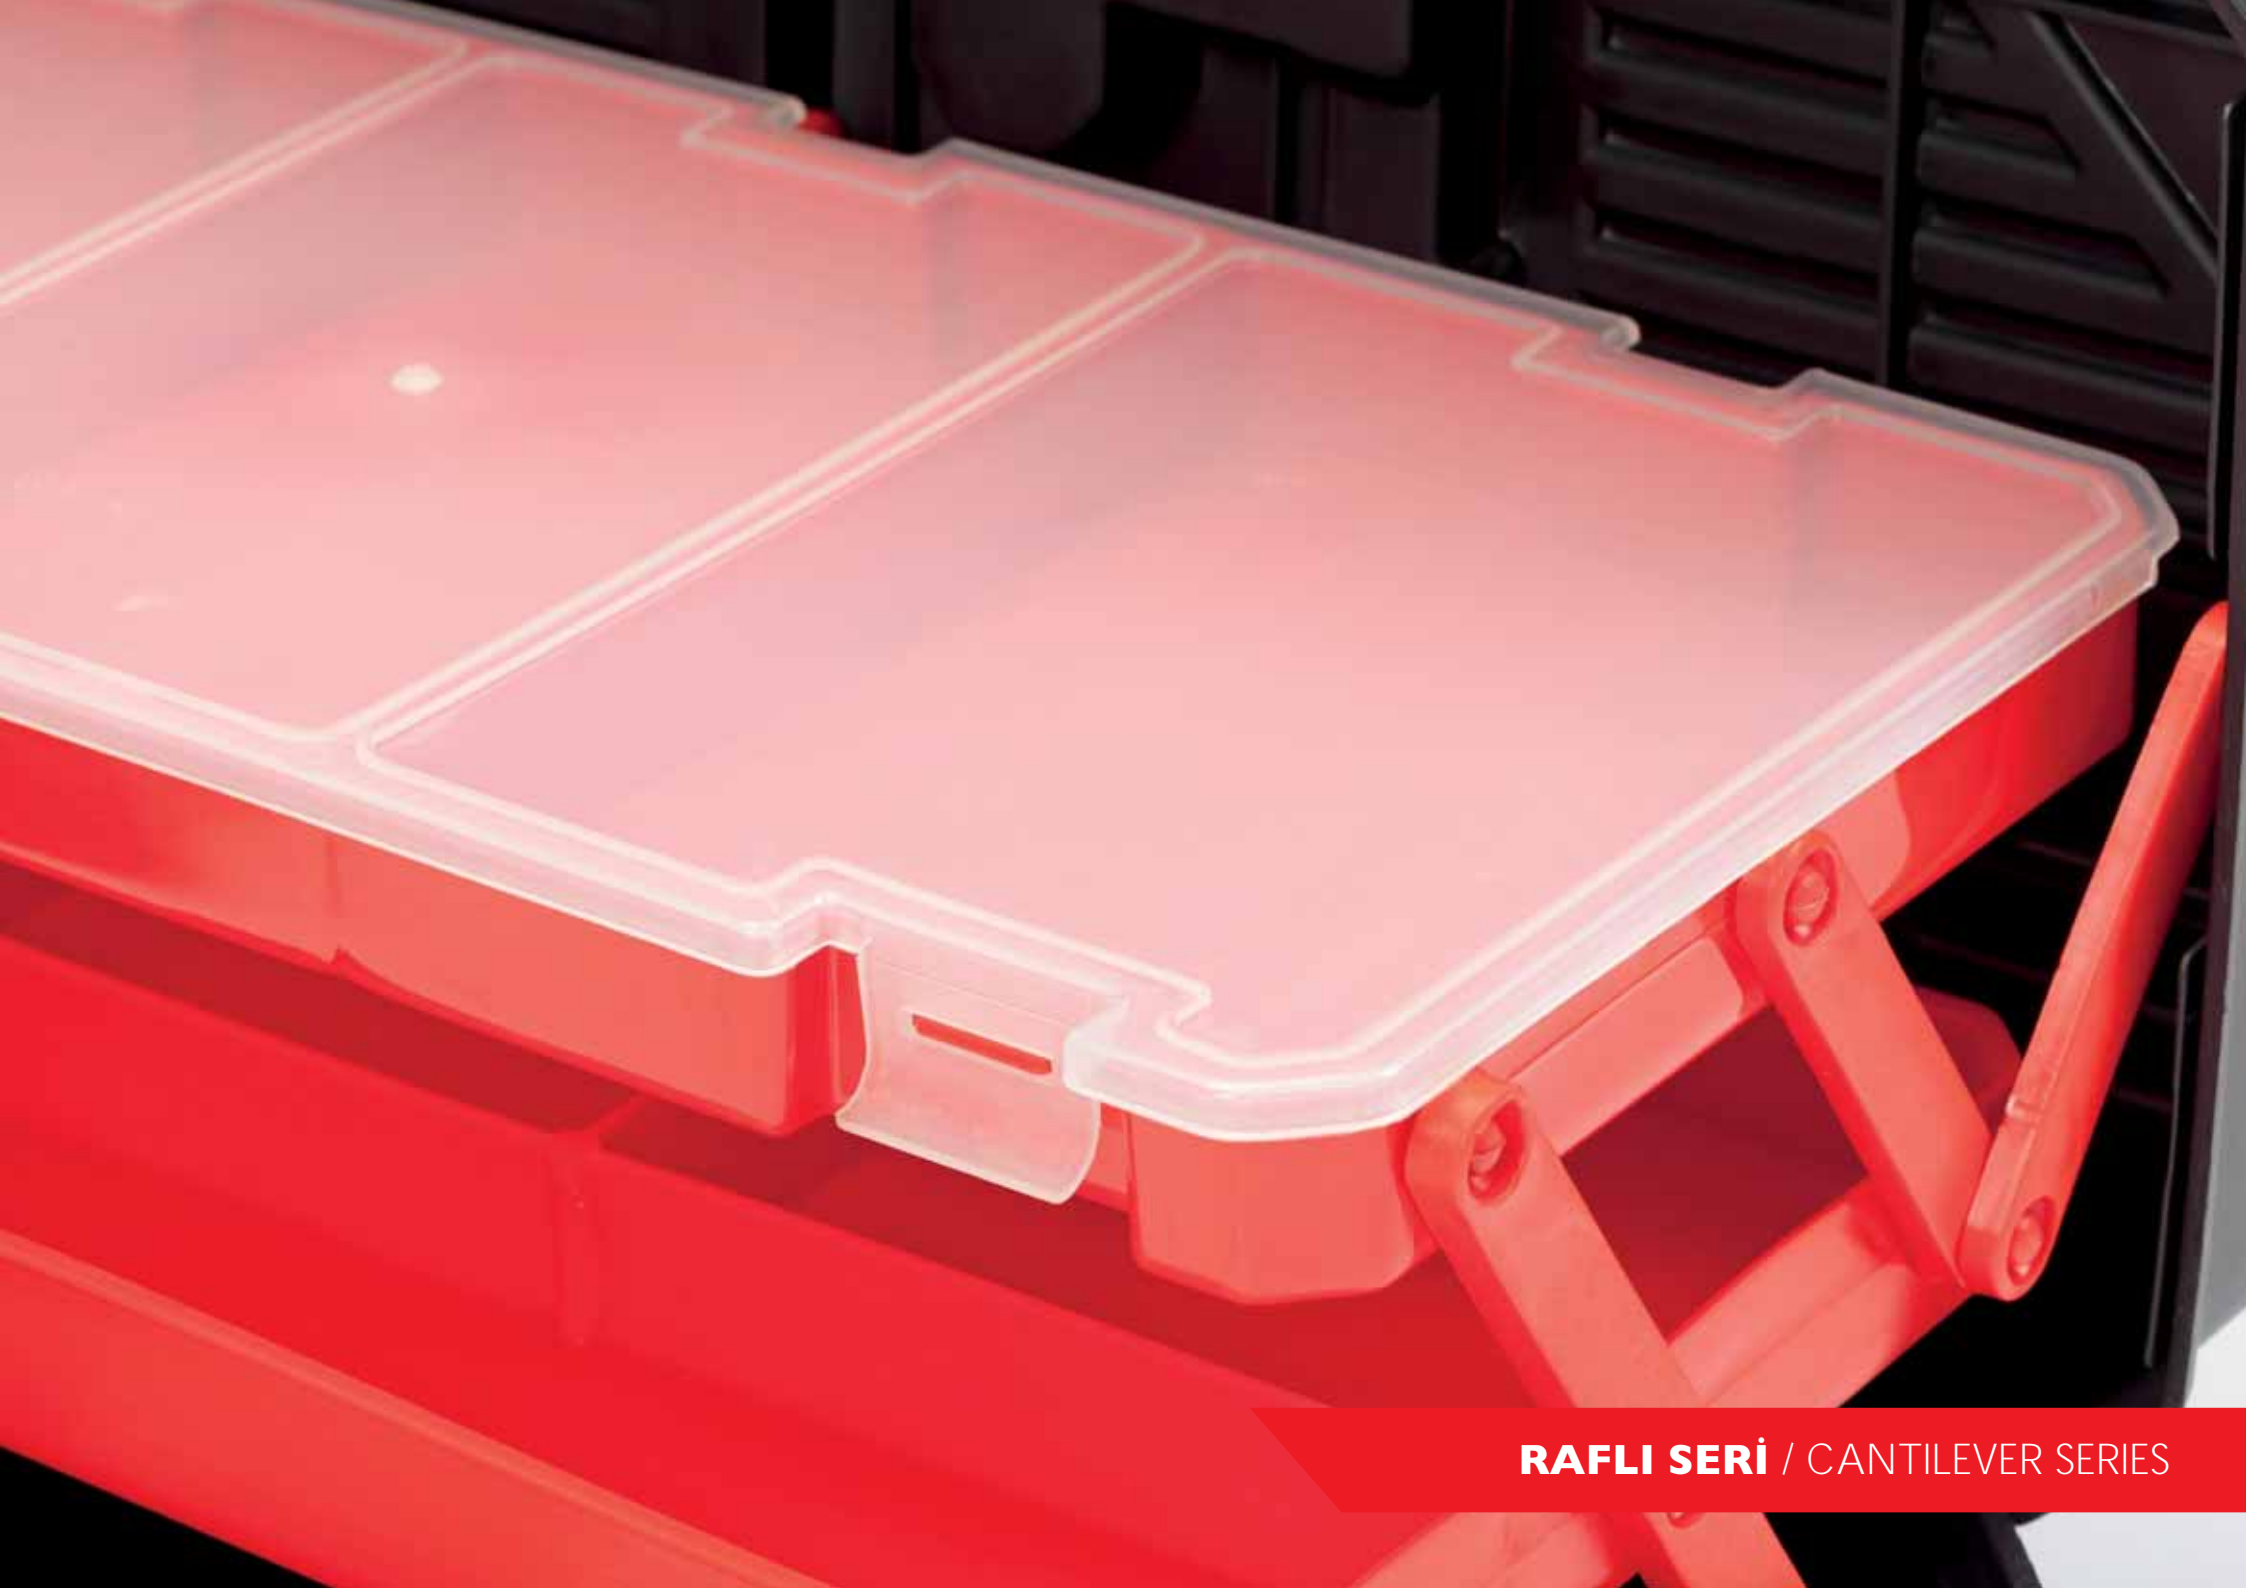

22"	Boyutlar / Dimensions (mm)					Yükleme Adetleri / Shipment Qtys Dökme / Bulk					
	En	Boy	Yükseklik	Koli içi adeti	Koli hacmi (m3)	20"	40" DC	40" HC	Tır/Truck	Renkler	Barkod
	Width	Length	Height	Qty in box	Box Volume	28,5 m3	61 m3	69 m3	78,5 m3	Colours	EAN 13
	290	555	265	6	0,245	696	1.488	1.686	1.920	Red/Black	8691311453894