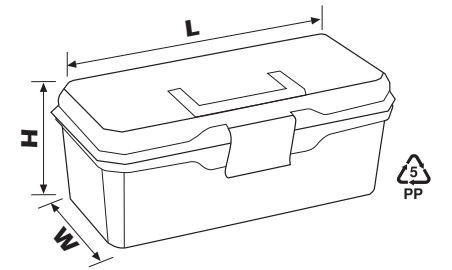

	Boyutlar / Dimensions (mm)			Koli içi adeti	Koli hacmi (m ³)	Yükleme Adetleri / Shipment Qtys Dökme / Bulk				Renkler	Barkod
	En	Boy	Yükseklik			20"	40" DC	40" HC	Tır/Truck		
	Width	Length	Height	Qty in box	Box Volume	28,5 m ³	61 m ³	69 m ³	78,5 m ³	Colours	EAN 13
SE 03	276	535	267	6	0,241	708	1.518	1.716	1.950		8691311955213