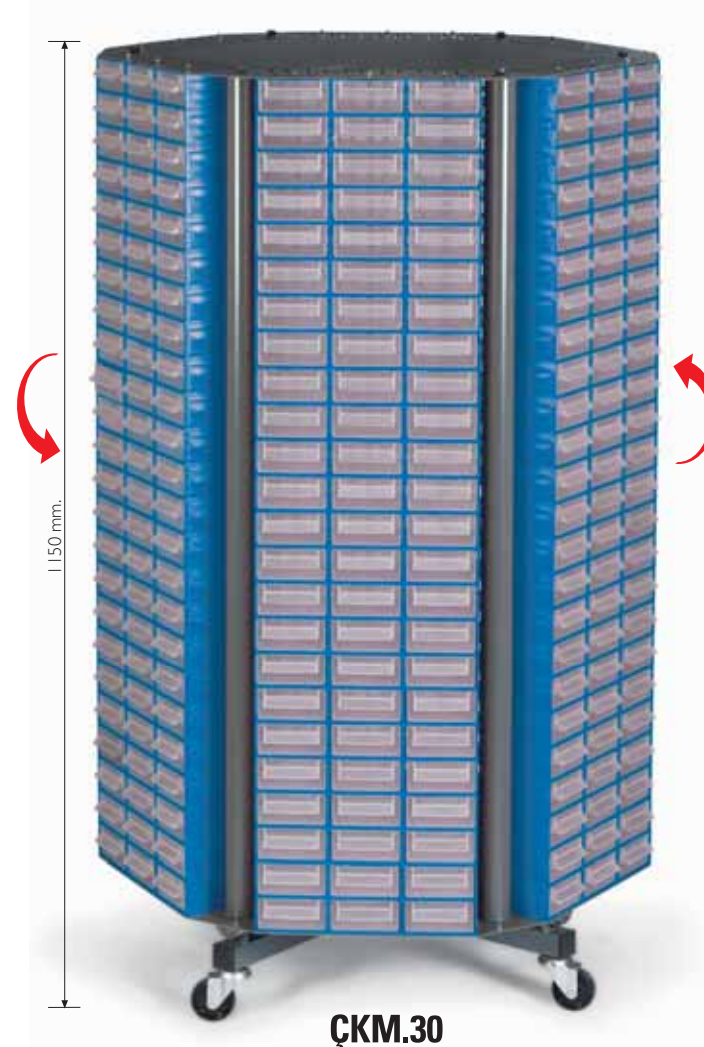

EKSENEL MODÜL

CENTRAL MODULE

ÇKD.14

	L x W x H	ADET / PCS
PÇ.014	 110 x 110 x 110	72

	L x W x H	ADET / PCS
P.A.04	 210 x 185 x 80	8

ÇKM.30

	L x W x H	ADET / PCS
PÇ.011	 105 x 105 x 65	432

ÇKM.40