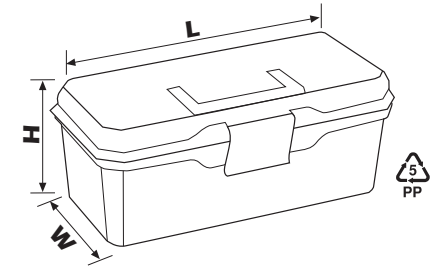

Boyutlar / Dimensions (mm)			Yükleme Adetleri / Shipment Qtys Dökme / Bulk							Renkler Colours	Barkod EAN 13
En Width	Boy Length	Yükseklik Height	Koli içi adeti Qty in box	Koli hacmi (m3) Box Volume	20"	40" DC	40" HC	Tır/Truck			
227	409	190	12	0,203	1.680	3.600	4.080	4.632	Yellow, Black	8691311136162