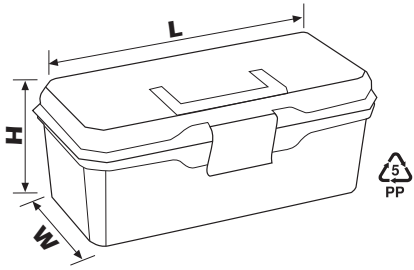

22"

ORGANİZERLİ MAESTRO

MAESTRO WITH ORGANIZER

Kod No
Art. Code

P.O.08

Boyutlar / Dimensions (mm)					Yükleme Adetleri / Shipment Qtys Dökme / Bulk				Renkler Colours	Barkod EAN 13
En Width	Boy Length	Yükseklik Height	Koli içi adeti Qty in box	Koli hacmi (m3) Box Volume	20"	40" DC	40" HC	Tır/Truck		
290	555	265	6	0,249	684	1.470	1.662	1.890		8691311352050