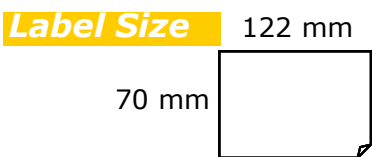

Packaging Details

<u>Package type</u>	<u>L (Length)</u>	<u>W (Width)</u>	<u>H (High)</u>	<u>Volume</u>
Carton Box	630 mm	401 mm	875 mm	0,221 m3

<u>Pcs / package</u>	<u>Shipment quantities (pcs)</u>			
12	<u>20" DC</u>	<u>40" DC</u>	<u>40" HC</u>	<u>Truck</u>
	1.536	3.300	3.744	4.260